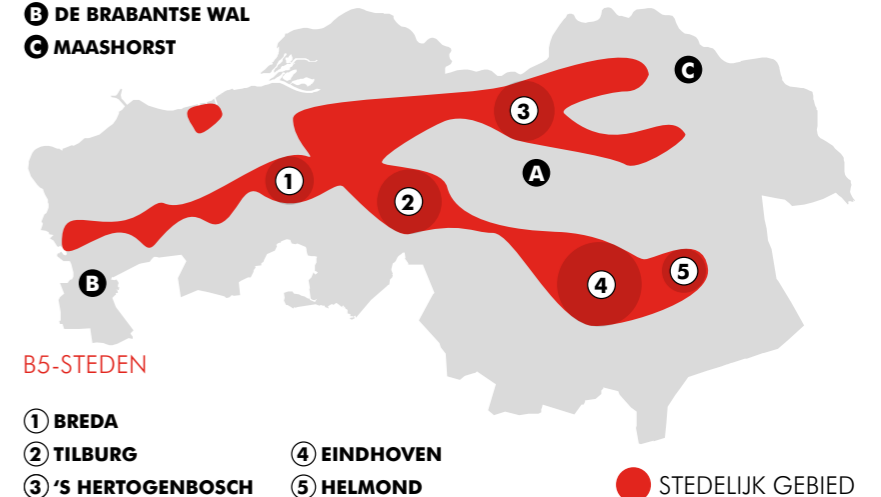

ECONOMISCHE CLUSTERS

OPLEIDINGSNIVEAU VAN DE BEVOLKING

ENKELE INNOVATIEVE LOCATIES

- 1 GREEN CHEMISTRY (BIOBASED)
- 2 AVIOLANDA
- 3 GATE 2 AEROSPACE EN MAINTENANCE
- 4 WILLEMSPOORT (FHEALINC)
- 5 HIGH TECH CAMPUS
- 6 HIGH TECH AUTOMOTIVE

STAD EN PLATTELAND

LANDSCHAPPEN VAN ALLURE

- A HET GROENE WOUD
- B DE BRABANTSE WAL
- C MAASHORST

B5-STEDEN

- 1 BREDA
- 2 TILBURG
- 3 'S HERTOGENBOSCH
- 4 EINDHOVEN
- 5 HELMOND

● STEDELIJK GEBIED

Provincie Noord-Brabant